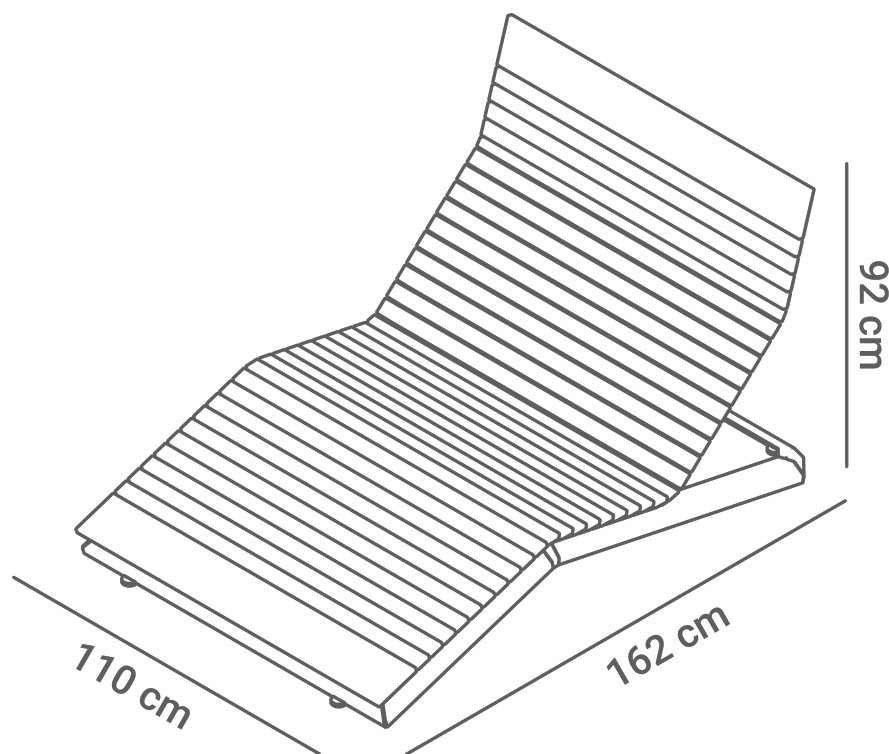

OPȚIUNI

Scaun și spătar

- Lemn de conifere europene
- lemn de esență tare de origine europeană
- lemn exotic uns cu ulei
- lemn exotic premium

DESCRIERE

Şezlongul Urban Park, proiectat pentru două persoane, cu o lăţime de 110 cm, oferă confort în spaţiile urbane. Structura este realizată din oţel inoxidabil de înaltă calitate sau oţel carbon, iar scaunul și spătarul sunt realizate din lemn de esență moale lăcuit sau lemn de esență tare uns cu ulei. Combinația de durabilitate și estetică face şezlongul perfect pentru spațiile publice.

DATE TEHNICE GENERALE

Dimensiuni

- lăţime: 110 cm
- înălţime: 92 cm
- adâncime: 162 cm

Weight

- Lemn de conifere europene: 70 kg
- lemn de esenţă tare de origine europeană: 95 kg
- lemn exotic premium: 100 kg