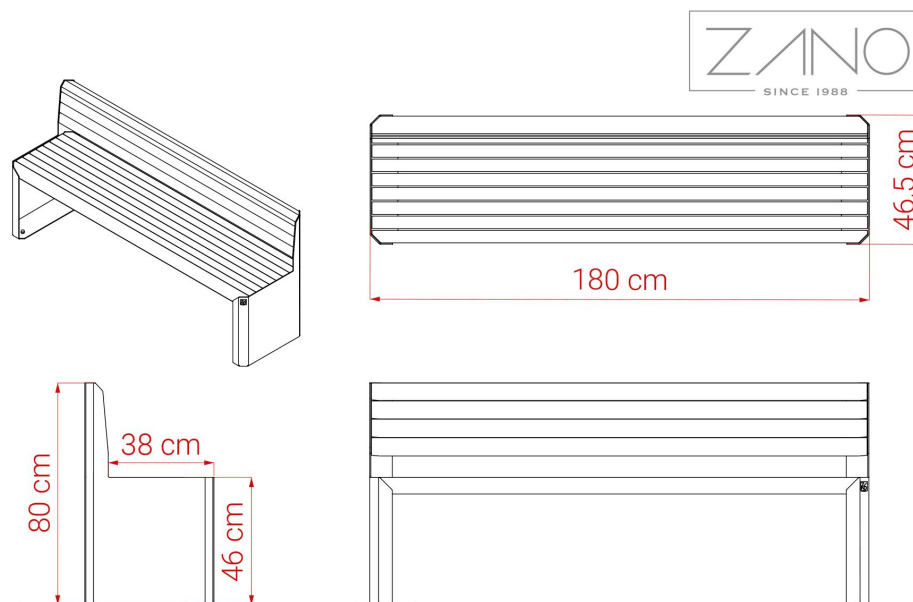

OPȚIUNI

Scaun și spătar

- Lemn de conifere europene
- lemn de esență tare de origine europeană
- lemn exotic uns cu ulei
- lemn exotic premium

Logo

- nu
- frezat în lemn

DESCRIERE

Bancheta urbană Stilo este un mobilier urban modern, cu o construcție robustă, realizată din materiale solide, cum ar fi oțelul și lemnul.

Banca poate fi personalizată prin adăugarea logo-ului clientului, frezat în spătarul din lemn.

DATE TEHNICE GENERALE

Dimensiuni

- lățime: 180 mm
- înălțime: 80 mm
- adâncime: 47 mm

Weight

- Lemn de conifere europene: 60 kg
- lemn de esență tare de origine europeană: 70 kg