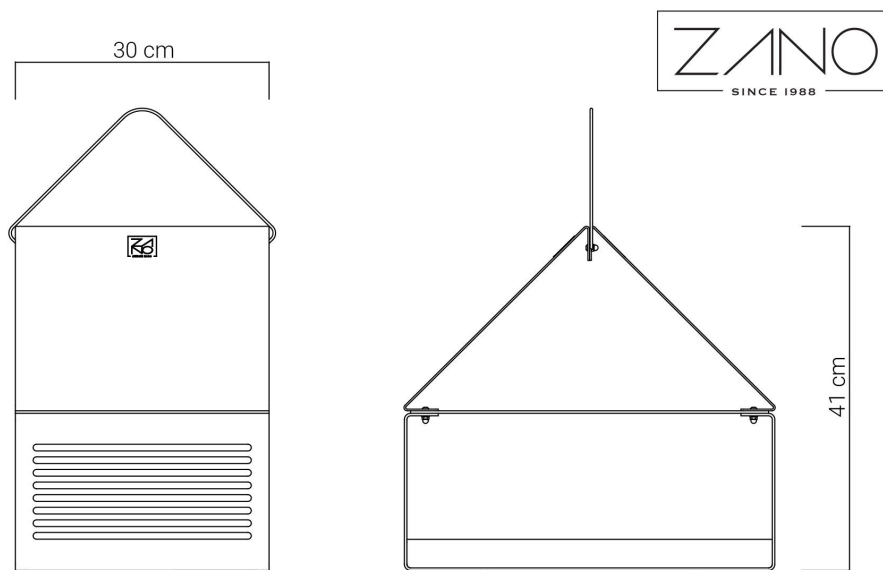

OPȚIUNI

Elemente decorative

- lemn de esență tare de origine europeană
- lemn exotic uns cu ulei
- lemn exotic premium

DESCRIERE

Construcție din oțel cu elemente din lemn. Lemn de conifere europene sau exotice la alegere. Oțel inoxidabil sau oțel carbon vopsit în orice culoare RAL. Alimentatorul are două variante: pe un stâlp și pentru agățat în copac.

DATE TEHNICE GENERALE

Dimensiuni

- lățime: 44 cm
- adâncime: 30 cm
- înălțimea alimentatorului: 41 cm

Materiale

- oțel inoxidabil sau oțel carbon
- lemn exotic

ZANO

Iwona Żaczek

Prodot:
Avis alimentator de păsări
Număr de catalog:
14.049.1
Designer: Iwona Żaczek