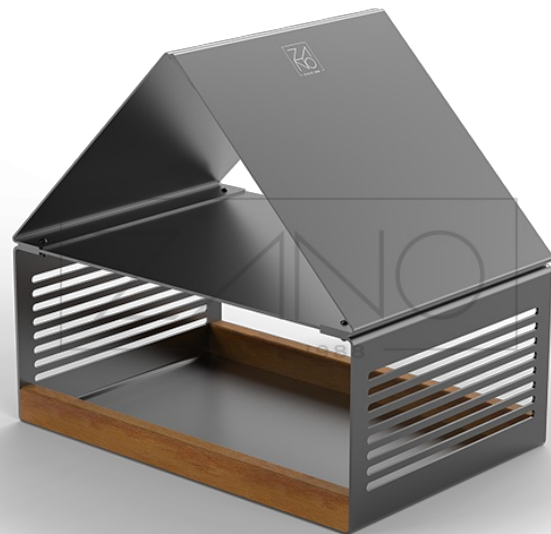

OPȚIUNI

Elemente decorative

- lemn de esență tare de origine europeană
- lemn exotic uns cu ulei
- lemn exotic premium

DESCRIERE

Construcție din oțel cu elemente din lemn. Lemn de conifere europene sau exotice la alegere. Oțel inoxidabil sau oțel carbon vopsit în orice culoare RAL. Alimentatorul are două variante: pe un stâlp și pentru agățat în copac.

DATE TEHNICE GENERALE

Dimensiuni

- lățime: 44 cm
- adâncime: 30 cm
- înălțimea alimentatorului: 41 cm

Materiale

- oțel inoxidabil sau oțel carbon
- lemn exotic

ZANO

Iwona Żaczek

Prodot:
Avis alimentator de păsări
Număr de catalog:
14.049.1
Designer: Iwona Żaczek