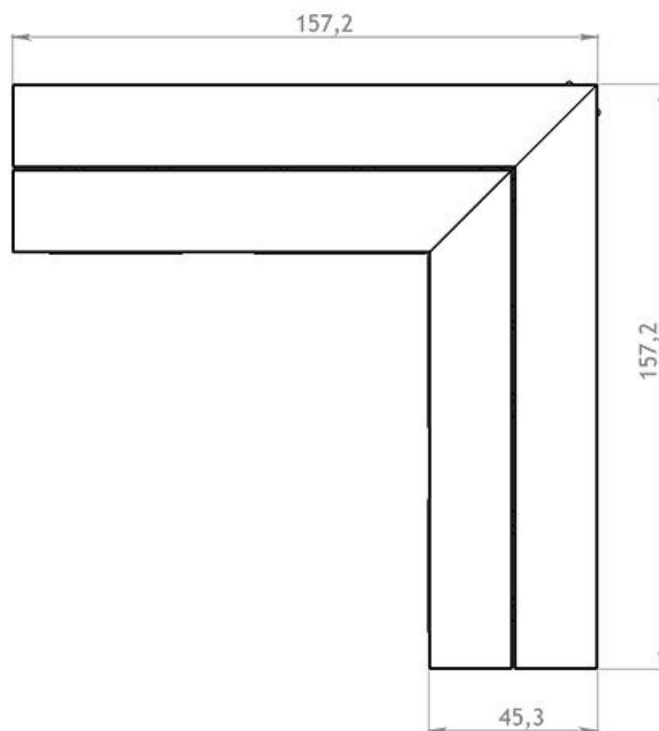

DATE TEHNICE GENERALE

Dimensiuni

- lungimea scaunului: 157 cm
- lățimea scaunului: 45 cm

Materiale

- lemn exotic
- Oțel inoxidabil

ZANO

În conformitate cu Legea poloneză privind drepturile de autor și drepturile conexe din 04.02.1994 (Jurnalul Oficial nr. 24, punctul 83, rectificat: Jurnalul Oficial nr. 43, poziția 170) și în conformitate cu legislația UE privind drepturile de autor, inclusiv toate directivele și regulamentele UE privind drepturile de autor, Compania Zano Mirosław Zarotynski, își rezervă drepturile de autor asupra desenelor, descrierilor, modelelor 3D, randărilor, graficii, conținutului din oferte, anexelor la oferte și tuturor celorlalte documente. Conținutul său este proprietatea intelectuală a companiei ZANO Mirosław Zarotynski. Folosirea ideilor, soluțiilor autorului, copierea, distribuția fotografiilor, graficii sau fragmentelor de grafică, textelor descriptive, în scop lucrativ, fără permisiunea autorului - compania ZANO Mirosław Zarotynski - este interzisă și constituie o încălcare a drepturilor de autor și se pedepsește.

wymiary podano w [cm]

wymiary podano w [cm]