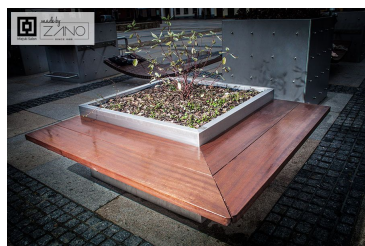

OPȚIUNI

DESCRIERE

Banca joasă de colț este un alt model care face parte din familia modulară de produse Urban Salon. Datorită dimensiunilor sale mici, se armonizează perfect cu vasul mic din Lounge. Bancheta de colț poate fi utilizată cu succes pentru a crea spații speciale de întâlnire prin plasarea modelelor una lângă alta. Banca joasă de colț este fabricată din oțel inoxidabil și lemn. Clientul poate alege din lemnul național - pin sau molid - sau, la cerere specială, lemn exotic. Banca joasă de colț este un joc original de forme, adăugând caracter oricărui spațiu urban.