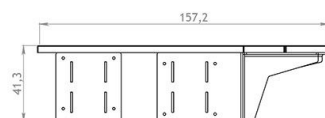

OPȚIUNI

DESCRIERE

Banca joasă de colț este un alt model care face parte din familia modulară de produse Urban Salon. Datorită dimensiunilor sale mici, se armonizează perfect cu vasul mic din Lounge. Bancheta de colț poate fi utilizată cu succes pentru a crea spații speciale de întâlnire prin plasarea modelelor una lângă alta. Banca joasă de colț este fabricată din oțel inoxidabil și lemn. Clientul poate alege din lemnul național - pin sau molid - sau, la cerere specială, lemn exotic. Banca joasă de colț este un joc original de forme, adăugând caracter oricărui spațiu urban.

DATE TEHNICE GENERALE

Dimensiuni

- lungimea scaunului: 157 cm
- lățimea scaunului: 45 cm

Materiale

- lemn exotic
- Oțel inoxidabil

ZANO

În conformitate cu Legea poloneză privind drepturile de autor și drepturile conexe din 04.02.1994 (Jurnalul Oficial nr. 24, punctul 83, rectificat: Jurnalul Oficial nr. 43, poziția 170) și în conformitate cu legislația UE privind drepturile de autor, inclusiv toate directivele și regulamentele UE privind drepturile de autor, Compania Zano Mirosław Zarotynski, își rezervă drepturile de autor asupra desenelor, descrierilor, modelelor 3D, randărilor, graficii, conținutului din oferte, anexelor la oferte și tuturor celorlalte documente. Conținutul său este proprietatea intelectuală a companiei ZANO Mirosław Zarotynski. Folosirea ideilor, soluțiilor autorului, copierea, distribuția fotografiilor, graficii sau fragmentelor de grafică, textelor descriptive, în scop lucrativ, fără permisiunea autorului - compania ZANO Mirosław Zarotynski - este interzisă și constituie o încălcare a drepturilor de autor și se pedepsește.

wymiary podano w [cm]

wymiary podano w [cm]