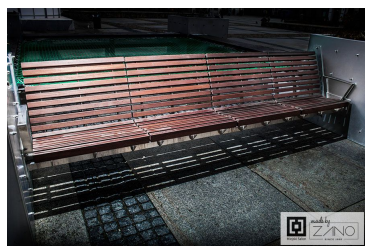

OPȚIUNI

DESCRIERE

Bancheta cu spătar este un scaun confortabil, cu o formă ergonomică și confortabilă, care se potrivește cu postura celui care stă pe scaun. Structura sa este realizată din tablă de oțel, în timp ce scaunul este din lemn. Clientul poate alege din lemnul național - pin sau molid, sau, la cerere specială, lemn exotic. Datorită unui tratament de impregnare minoră, această bancă se va bucura de eleganța și caracterul său modern pe tot parcursul anului.

DATE TEHNICE GENERALE

Dimensiuni

- lățime: 337,5 cm
- adâncime: 69 cm

Materiale

- lemn exotic
- Oțel inoxidabil
- Profile de oțel

ZANO

wymary podano w [cm]

wymary podano w [cm]