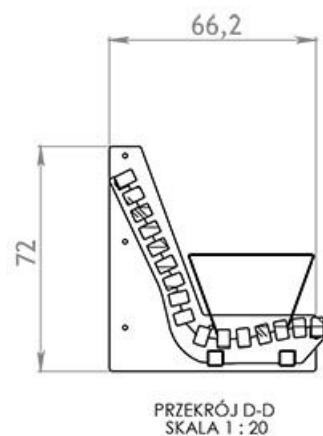

DATE TEHNICE GENERALE

Dimensiuni

- lățime: 337,5 cm
- adâncime: 69 cm

Materiale

- lemn exotic
- Oțel inoxidabil
- Profile de oțel

ZANO

wymary podano w [cm]

wymary podano w [cm]