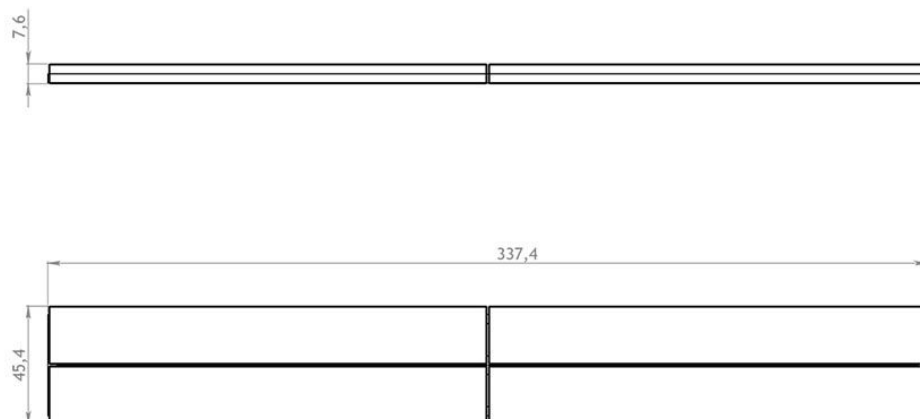

OPȚIUNI

DESCRIERE

O bancă clasică cu un scaun simplu, variat cu funcții suplimentare, disponibile în funcție de aranjament. Printre acestea se numără o scară pentru a facilita accesul la covorul suspendat, scaune pe două niveluri pentru a crea o atmosferă de micro-amfiteatru și o funcție de masă și scaun, aranjată prin plasarea a două bănci pe niveluri diferite. Structura banchetei este fabricată din profile metalurgice și oțel inoxidabil, în timp ce scaunul este din lemn (național sau exotic). Funcționalitatea și un număr aproape nelimitat de aplicații plasează banca prezentată printre cele mai atractive piese de mobilier urban modern de arhitectură mică.

DATE TEHNICE GENERALE

Dimensiuni

- lățime: 112,5 cm
- adâncime: 112,5 cm

Materiale

- lemn exotic
- Oțel inoxidabil
- Profile de oțel

wymary podano w [cm]

ZANO

În conformitate cu Legea poloneză privind drepturile de autor și drepturile conexe din 04.02.1994 (Jurnalul Oficial nr. 24, punctul 83, rectificat: Jurnalul Oficial nr. 43, poziția 170) și în conformitate cu legislația UE privind drepturile de autor, inclusiv toate directivele și regulamentele UE privind drepturile de autor, Compania Zano Mirosław Zarotynski, își rezervă drepturile de autor asupra desenelor, descrierilor, modelelor 3D, randărilor, graficii, conținutului din oferte, anexelor la oferte și tuturor celorlalte documente. Conținutul său este proprietatea intelectuală a companiei ZANO Mirosław Zarotynski. Folosirea ideilor, soluțiilor autorului, copierea, distribuția fotografiilor, graficii sau fragmentelor de grafică, textelor descriptive, în scop lucrativ, fără permisiunea autorului - compania ZANO Mirosław Zarotynski - este interzisă și constituie o încălcare a drepturilor de autor și se pedepsește.