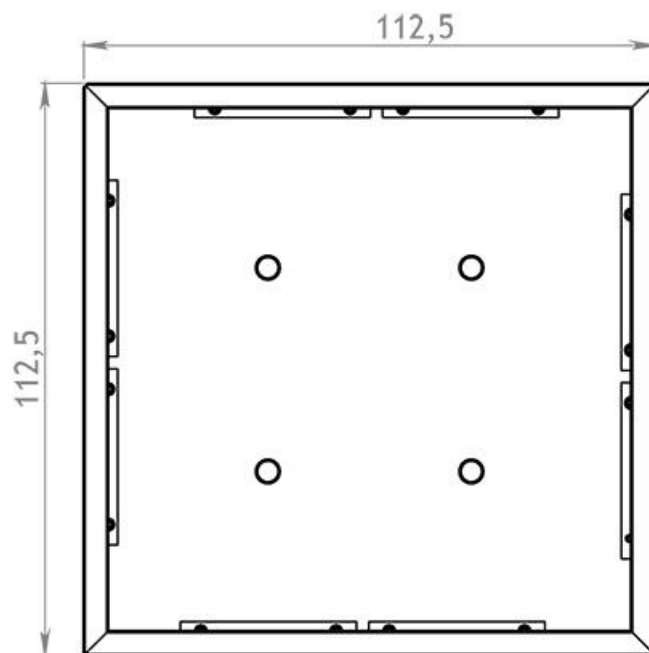

DATE TEHNICE GENERALE

Dimensiuni

- lățime: 112,5 cm
- înălțime: 112,5 cm
- adâncime: 112,5 cm

Materiale

- Oțel inoxidabil
- Insertie din oțel galvanizat

ZANO

În conformitate cu Legea poloneză privind drepturile de autor și drepturile conexe din 04.02.1994 (Jurnalul Oficial nr. 24, punctul 83, rectificat: Jurnalul Oficial nr. 43, poziția 170) și în conformitate cu legislația UE privind drepturile de autor, inclusiv toate directivele și regulamentele UE privind drepturile de autor, Compania Zano Mirosław Zarotynski, își rezervă drepturile de autor asupra desenelor, descrierilor, modelelor 3D, randărilor, graficii, conținutului din oferte, anexelor la oferte și tuturor celorlalte documente. Conținutul său este proprietatea intelectuală a companiei ZANO Mirosław Zarotynski. Folosirea ideilor, soluțiilor autorului, copierea, distribuția fotografiilor, graficii sau fragmentelor de grafică, textelor descriptive, în scop lucrativ, fără permisiunea autorului - compania ZANO Mirosław Zarotynski - este interzisă și constituie o încălcare a drepturilor de autor și se pedepsește.

wymiary podano w [cm]