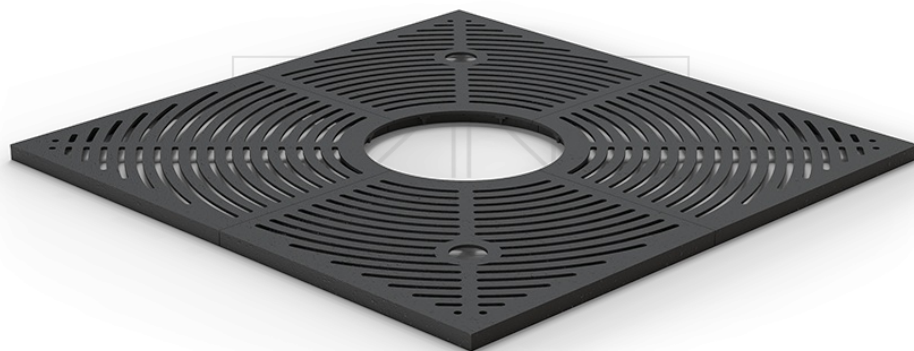

### Dimensiunea grilei

- Ø120
- Ø150
- Ø180
- Ø200

## DESCRIERE

---

O tablă de șah cu o formă pătrată, clasică și ornamente simple, dar fine. Designul este cel mai mare atu al acestui model. Dimensiunile sunt cele standard de 200 cm pe 200 cm și deschidere de 63 cm. În comparație cu alte modele, acest model este fabricat din fontă, ceea ce îi subliniază caracterul istoric.

### Weight

- 260 kg

### Dimensiuni

- lățime: 200 cm
- lungime: 200 cm
- grosimea grătarului: 10 mm
- grosimea totală, inclusiv rama: 50 mm
- diametrul găurii de copac 50-80cm
- diametrul găurii de copac: 63 cm