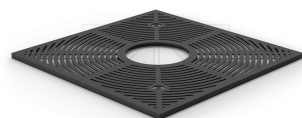

### Dimensiunea grilei

- Ø120
- Ø150
- Ø180
- Ø200

## DESCRIERE

---

O tablă de șah cu o formă pătrată, clasică și ornamente simple, dar fine. Designul este cel mai mare atu al acestui model. Dimensiunile sunt cele standard de 200 cm pe 200 cm și deschidere de 63 cm. În comparație cu alte modele, acest model este fabricat din fontă, ceea ce îi subliniază caracterul istoric.

### Dimensiuni

- lățime: 200 cm
- lungime: 200 cm
- grosimea grătarului: 10 mm
- grosimea totală, inclusiv rama: 50 mm
- diametrul găurii de copac 50-80cm
- diametrul găurii de copac: 63 cm