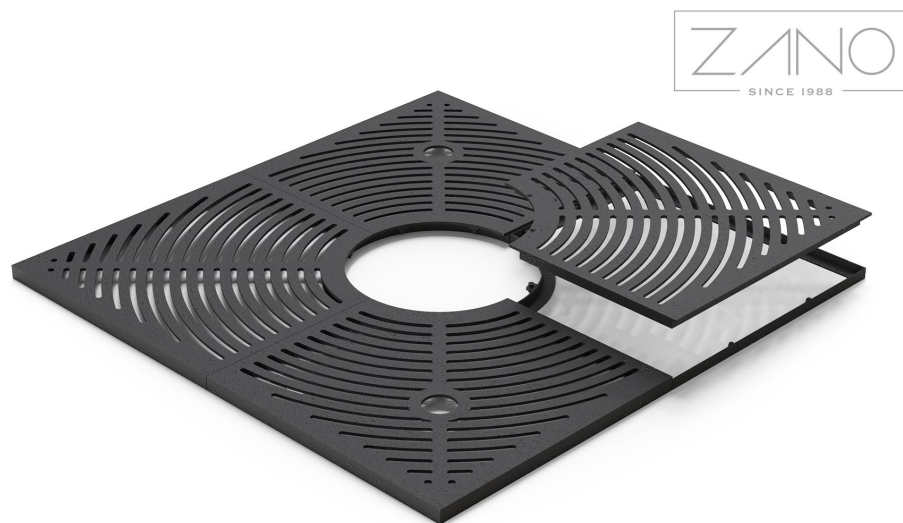

### Dimensiunea grilei

- Ø120
- Ø150
- Ø180
- Ø200

## DESCRIERE

---

O tablă de șah cu o formă pătrată, clasică și ornamente simple, dar fine. Designul este cel mai mare atu al acestui model. Dimensiunile sunt cele standard de 200 cm pe 200 cm și deschidere de 63 cm. În comparație cu alte modele, acest model este fabricat din fontă, ceea ce îi subliniază caracterul istoric.

### Dimensiuni

- lățime: 200 cm
- lungime: 200 cm
- grosimea grătarului: 10 mm
- grosimea totală, inclusiv rama: 50 mm
- diametrul găurii de copac 50-80cm
- diametrul găurii de copac: 63 cm