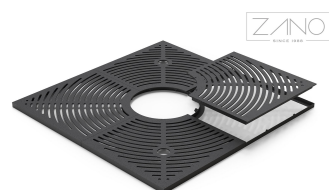

### Dimensiunea grilei

- Ø120
- Ø150
- Ø180
- Ø200

## DESCRIERE

---

O tablă de șah cu o formă pătrată, clasică și ornamente simple, dar fine. Designul este cel mai mare atu al acestui model. Dimensiunile sunt cele standard de 200 cm pe 200 cm și deschidere de 63 cm. În comparație cu alte modele, acest model este fabricat din fontă, ceea ce îi subliniază caracterul istoric.

### Dimensiuni

- lățime: 200 cm
- lungime: 200 cm
- grosimea grătarului: 10 mm
- grosimea totală, inclusiv rama: 50 mm
- diametrul găurii de copac 50-80cm
- diametrul găurii de copac: 63 cm