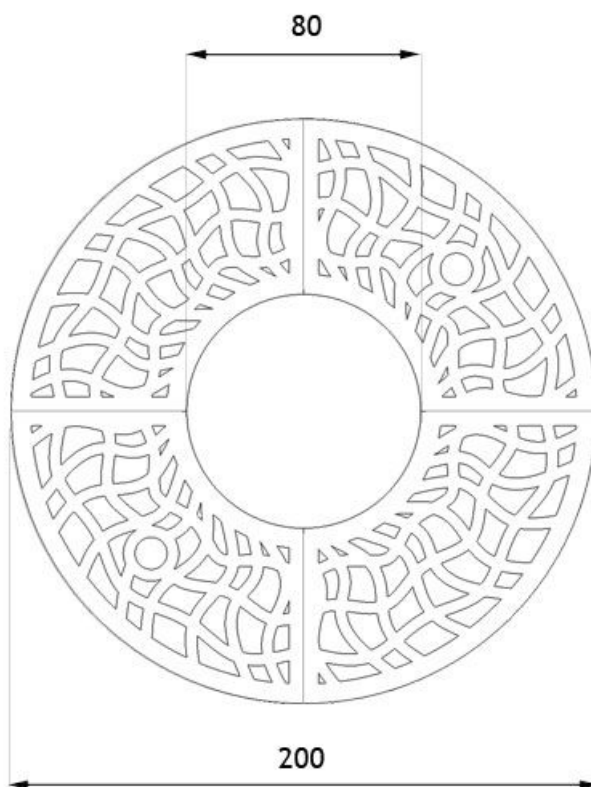

### Dimensiunea grilei

- Ø120
- Ø150
- Ø180
- Ø200

## DESCRIERE

---

Spalierul clasic pentru pomi Rosette în formă de cerc. La fel ca și celelalte modele, acesta are dimensiuni standard, cu un diametru de 200 cm și un diametru al orificiului pentru trunchi de 80 cm. Este plăcut ochiului cu decorul său frumos, simplu, în modele interesante. Modelul este fabricat din oțel negru sau oțel galvanizat negru.

wymiary podane w [cm]

### Dimensiuni

- grosimea grătarului: 10 mm
- grosimea totală, inclusiv rama: 60 mm
- diametru  $\varnothing$  120-200cm
- diametrul găurii de copac  $\varnothing$  50-80cm