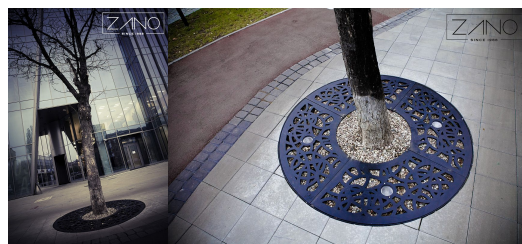

OPȚIUNI

Dimensiunea grilei

- Ø120
- Ø150
- Ø180
- Ø200

DESCRIERE

Un spalier clasic pentru copac din seria modernă, cu un decor foarte complex care amintește de vitralii. Grilajul este circular și are o deschidere a trunchiului de 80 cm. Este fabricat din oțel negru sau din oțel galvanizat negru. Poate fi vopsit în orice culoare RAL.