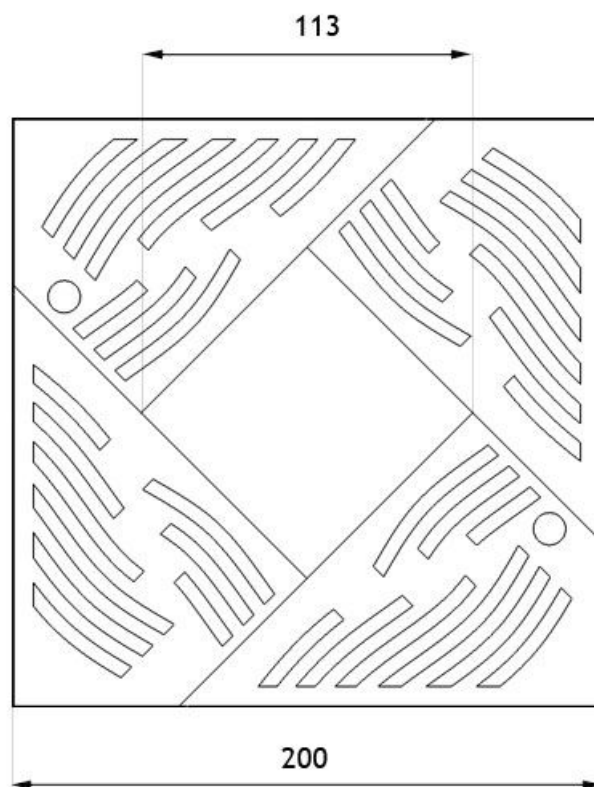

OPȚIUNI

Dimensiunea grilei

- Ø120
- Ø150
- Ø180
- Ø200

DESCRIERE

Copac pătrat cu spalier, din seria retro, cu decor clasic, simplu. Fabricat din oțel negru, vopsit în orice culoare RAL, sau din oțel galvanizat negru. Grilajul măsoară 200 cm lățime și 200 cm lungime și are o deschidere a portbagajului de 80 cm.

wymiary podane w [cm]

DATE TEHNICE GENERALE

Dimensiuni

- grosimea grătarului: 10 mm
- grosimea totală, inclusiv rama: 60 mm
- lățime 120-200cm
- lungime 120-200cm
- diametrul găurii de copac 50-80cm

Materiale