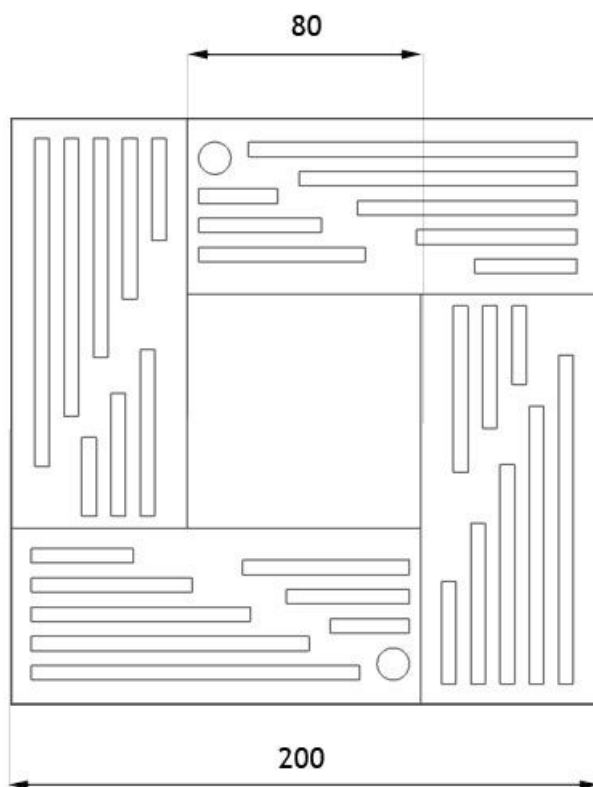

OPȚIUNI

Dimensiunea grilei

- Ø120
- Ø150
- Ø180
- Ø200

DESCRIERE

Grilajul Rustica sub copac din seria retro, potrivit pentru arhitectura urbană vintage și parcuri. Spalierul este fabricat din oțel negru vopsit în orice culoare RAL sau din oțel galvanizat negru. Grilajul măsoară 200 cm pe 200 cm și 80 cm. Designul simplu și discret atrage atenția.

wymiary podane w [cm]

DATE TEHNICE GENERALE

Dimensiuni

- grosimea grătarului: 10 mm
- grosimea totală, inclusiv rama: 60 mm
- lăţime 120-200cm
- lungime 120-200cm
- diametrul găurii de copac 50-80cm

Materiale

- grosimea oţelului carbon: 10 mm

Weight

- Ø120: 95 kg
- Ø150: 140 kg
- Ø180: 195 kg
- Ø200: 205 kg

ZANO

În conformitate cu Legea poloneză privind drepturile de autor și drepturile conexe din 04.02.1994 (Jurnalul Oficial nr. 24, punctul 83, rectificat: Jurnalul Oficial nr. 43, poziția 170) și în conformitate cu legislația UE privind drepturile de autor, inclusiv toate directivele și regulamentele UE privind drepturile de autor, Compania Zano Mirosław Zarotynski, își rezervă drepturile de autor asupra desenelor, descrierilor, modelelor 3D, randărilor, graficii, conținutului din oferte, anexelor la oferte și tuturor celorlalte documente. Conținutul său este proprietatea intelectuală a companiei ZANO Mirosław Zarotynski. Folosirea ideilor, soluțiilor autorului, copierea, distribuirea fotografiilor, graficii sau fragmentelor de grafică, textelor descriptive, în scop lucrativ, fără permisiunea autorului - compania ZANO Mirosław Zarotynski - este interzisă și constituie o încălcare a drepturilor de autor și se pedepsește.