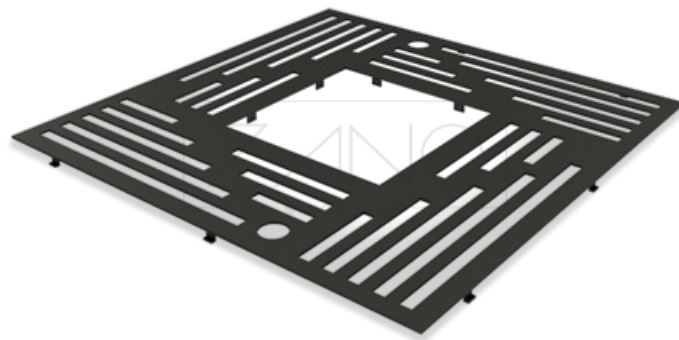

OPȚIUNI

Dimensiunea grilei

- Ø120
- Ø150
- Ø180
- Ø200

DESCRIERE

Grilajul Rustica sub copac din seria retro, potrivit pentru arhitectura urbană vintage și parcuri. Spalierul este fabricat din oțel negru vopsit în orice culoare RAL sau din oțel galvanizat negru. Grilajul măsoară 200 cm pe 200 cm și 80 cm. Designul simplu și discret atrage atenția.

wymiary podane w [cm]

DATE TEHNICE GENERALE

Dimensiuni

- grosimea grătarului: 10 mm
- grosimea totală, inclusiv rama: 60 mm
- lăţime 120-200cm
- lungime 120-200cm
- diametrul găurii de copac 50-80cm

Materiale

- grosimea oţelului carbon: 10 mm

Weight

- Ø120: 95 kg
- Ø150: 140 kg
- Ø180: 195 kg
- Ø200: 205 kg

ZANO

În conformitate cu Legea poloneză privind drepturile de autor și drepturile conexe din 04.02.1994 (Jurnalul Oficial nr. 24, punctul 83, rectificat: Jurnalul Oficial nr. 43, poziția 170) și în conformitate cu legislația UE privind drepturile de autor, inclusiv toate directivele și regulamentele UE privind drepturile de autor, Compania Zano Mirosław Zarotynski, își rezervă drepturile de autor asupra desenelor, descrierilor, modelelor 3D, randărilor, graficii, conținutului din oferte, anexelor la oferte și tuturor celorlalte documente. Conținutul său este proprietatea intelectuală a companiei ZANO Mirosław Zarotynski. Folosirea ideilor, soluțiilor autorului, copierea, distribuirea fotografiilor, graficii sau fragmentelor de grafică, textelor descriptive, în scop lucrativ, fără permisiunea autorului - compania ZANO Mirosław Zarotynski - este interzisă și constituie o încălcare a drepturilor de autor și se pedepsește.